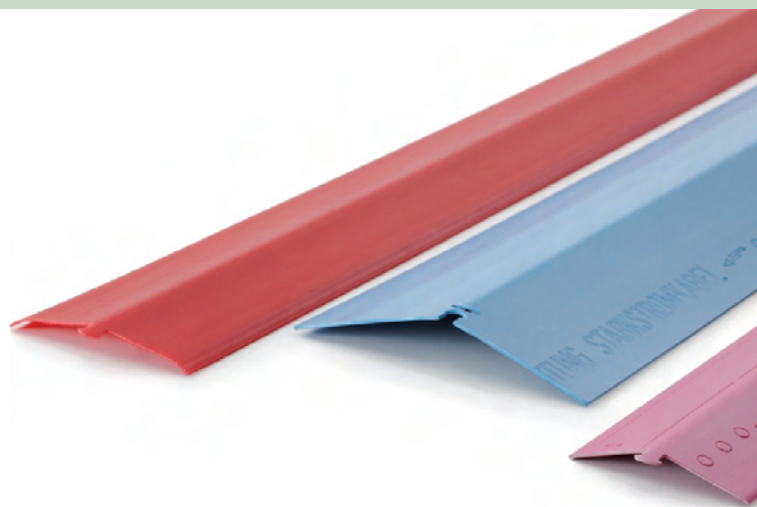

Der perfekte Schutz

Kabelschutz für den Tiefbau

Kabelabdeckungen

Kabelabdeckungen

Z.I.S. Kunststoff Kabelabdeckungen bieten optimalen mechanischen und optischen Schutz für Ihre Kabel und Leitungen. Für besonders beanspruchte und schützenswerte Kabel und Leitungen führen wir in unserem Sortiment Abdeckungen bis zu einer Wanddicke von 12mm mit erhöhter mechanischer Schutzwirkung.

X = Standardausführungen, ab Lager lieferbar; 0 = Mögliche Ausführungen

Mögliche Ausführungen	
Deckbreite	100 mm bis 300 mm
Länge	300 mm bis 3.000 mm
Dicke	3 mm bis 12 mm
Werkstoff	PVC-U oder PE-HD
Farbe Oberseite	rot, gelb, blau, grün, schwarz
Längsarretierung	mit oder ohne Lochung und Verbindungsstift
Aufschrift	nach Kundenwunsch

Kabelabdeckungsatteldachprofile

Standardausführung

Fertigung nach DIN 54841-5

Längen	1.000 mm / 500 mm
Farbe Oberseite	rot
Dicke	2 mm
Aufschrift	Achtung Starkstromkabel
Längsarretierung	mit Z.I.S. Easy Lock System

X = Standardausführungen, ab Lager lieferbar; 0 = Mögliche Ausführungen

Mögliche Ausführungen

Deckbreite	100 mm bis 220 mm
Länge	300 mm bis 3.000 mm
Dicke	1 mm bis 3 mm
Werkstoff	PVC-U oder PE-HD
Farbe Oberseite	rot, gelb, blau, grün, orange, schwarz
Längsarretierung	mit oder ohne Z.I.S. Easy Lock System
Aufschrift	nach Kundenwunsch